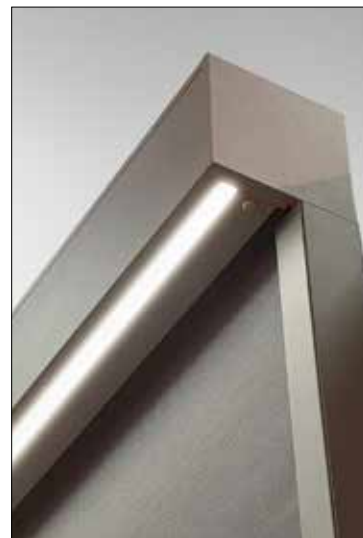

Die integrierte LED-Beleuchtung setzt Ihre Terrasse in Szene.